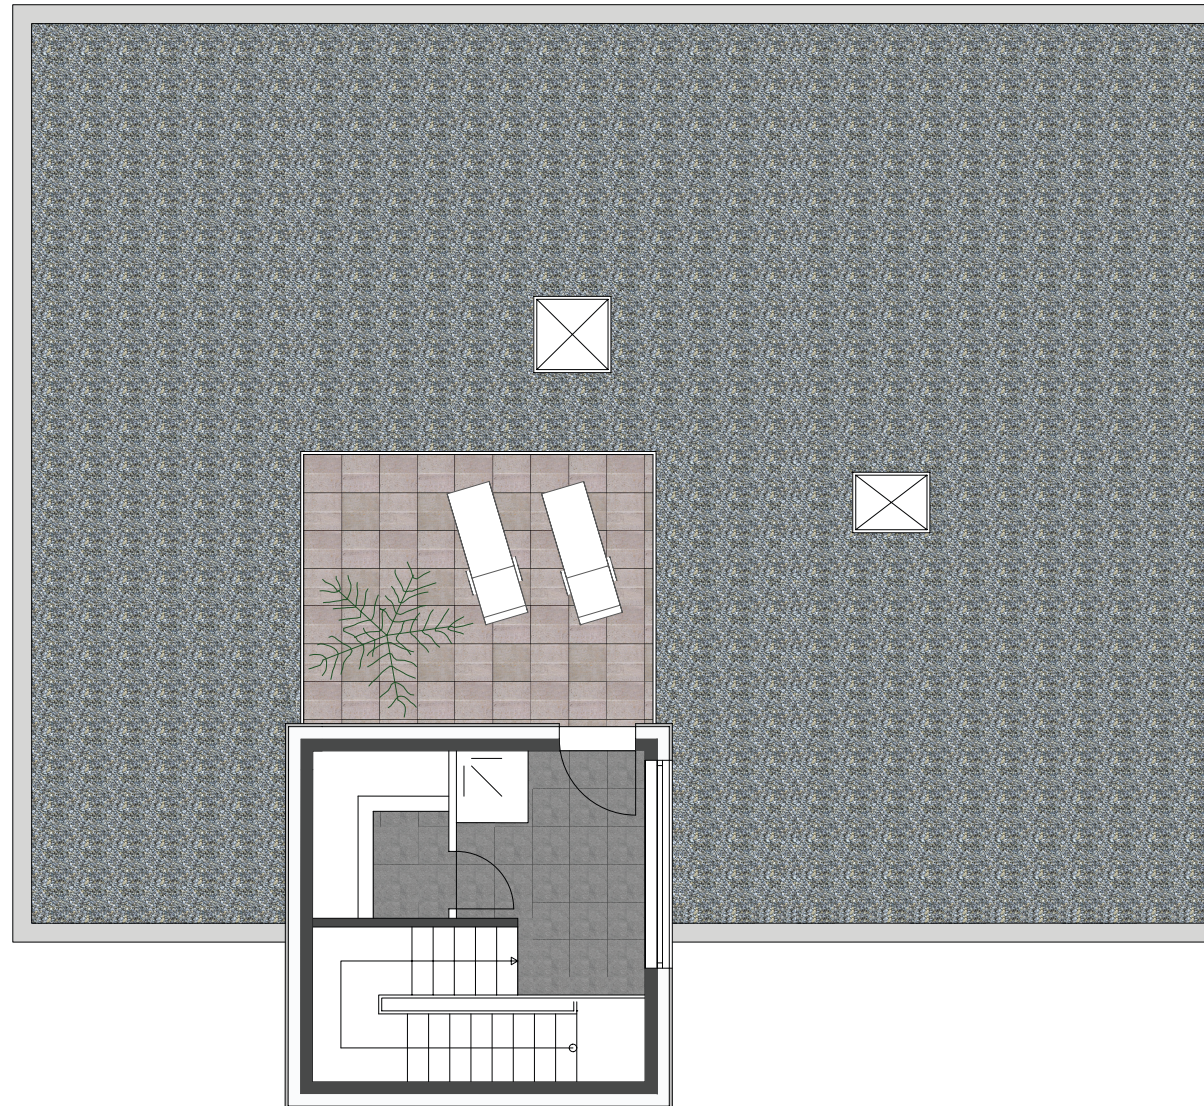

WOHNUNG

17

DATEN & FAKTEN

1. OBERGESCHOSS

Abst.	2,46 m ²
Flur	12,11 m ²
Bad/WC	8,66 m ²
Essen/Kochen/Wohnen	37,13 m ²
Kind	11,68 m ²
Eltern	14,41 m ²

DACHGESCHOSS

Saunabereich	3,86 m ²
--------------	---------------------

GESAMT 90,32 m²

PLUS SONDERNUTZUNGSRECHTE

DG Flur	7,36 m ²
Dachterrasse (17,11 m ² voll)	4,16 m ²

GESAMT 101,84 m²

UNTERGESCHOSS

Kellerraum	15,00 m ²
------------	----------------------

1. OG

Maßstab 1:100

DACHGESCHOSS + DACHTERASSE

MEHR IST MEHR.

Ihre eigene Dachterrasse, Ihre private Sauna mit Blick ins Grüne, nichts als Vogelgezwitscher und den Wolken ganz nah: Diesen Luxus finden Sie selten. Hier können Sie ihn in vollen Zügen genießen.

Maßstab 1:100