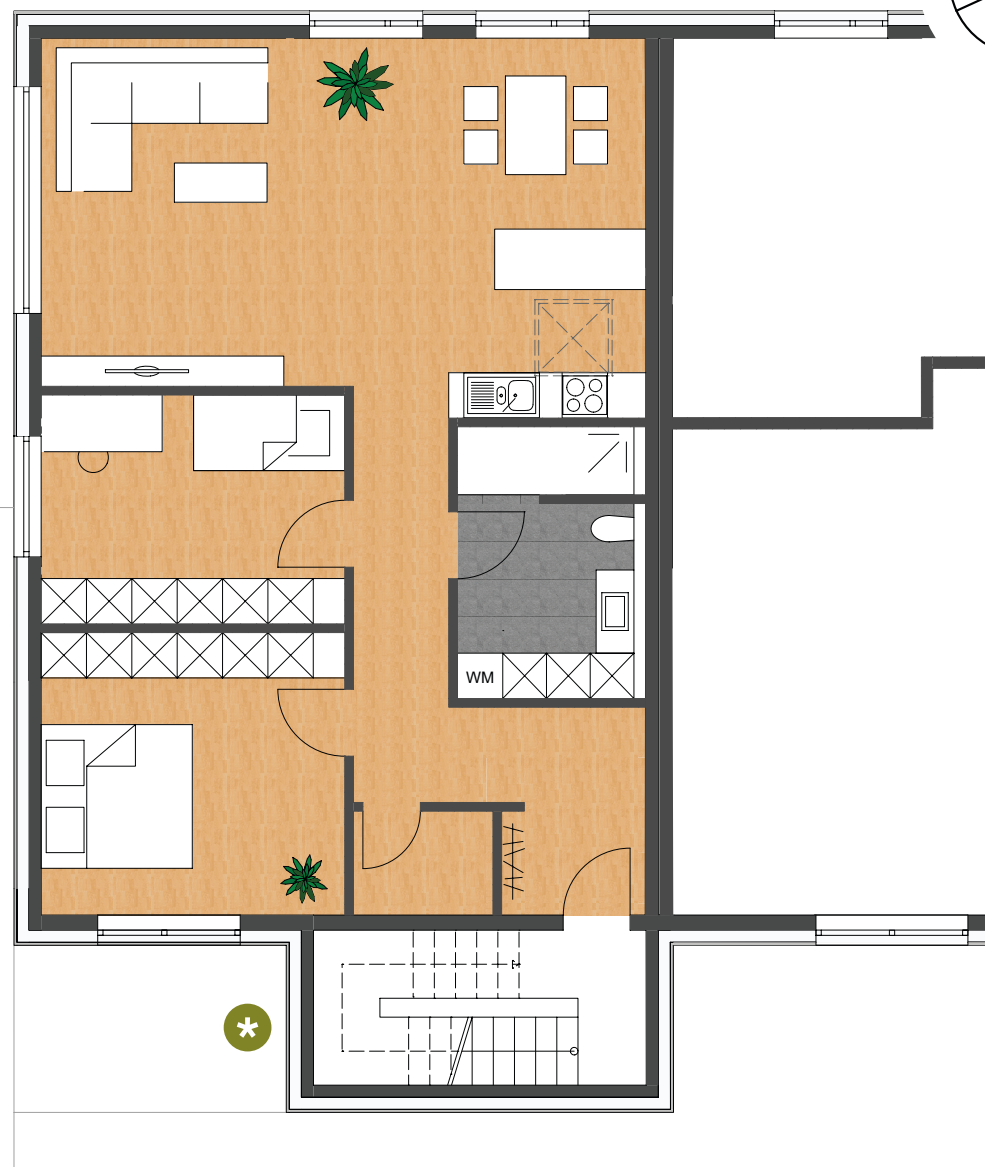

WOHNUNG

17

DATEN & FAKTEN

1. OBERGESCHOSS

Abst.	2,46 m ²
Flur	12,11 m ²
Bad/WC	8,66 m ²
Essen/Kochen/Wohnen	37,13 m ²
Kind	11,68 m ²
Eltern	14,41 m ²

DACHGESCHOSS

Saunabereich	3,86 m ²
--------------	---------------------

GESAMT 90,32 m²

PLUS SONDERNUTZUNGSRECHTE

DG Flur	7,36 m ²
Dachterrasse (17,11 m ² voll)	4,16 m ²

GESAMT 101,84 m²

UNTERGESCHOSS

Kellerraum	15,00 m ²
------------	----------------------

1. OG

Maßstab 1:100

DACHGESCHOSS + DACHTERASSE

MEHR IST MEHR.

Ihre eigene Dachterrasse, Ihre private Sauna mit Blick ins Grüne, nichts als Vogelgezwitscher und den Wolken ganz nah: Diesen Luxus finden Sie selten. Hier können Sie ihn in vollen Zügen genießen.

Maßstab 1:100