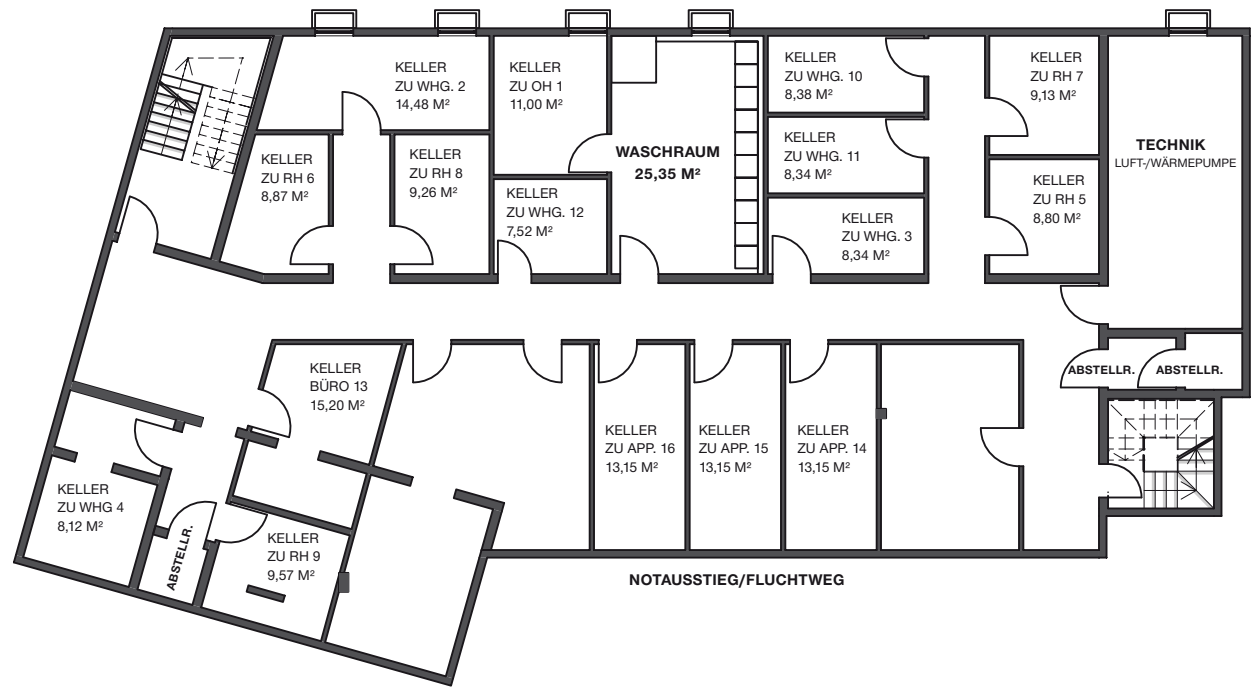

UNTERGESCHOSS U

DATEN&FAKTEN

UNTERGESCHOSS

Keller 1	11,00 m ²
Keller 2	14,48 m ²
Keller 3	8,34 m ²
Keller 4	8,12 m ²
Keller 5	8,80 m ²
Keller 6	8,87 m ²
Keller 7	9,13 m ²
Keller 8	9,26 m ²
Keller 9	9,57 m ²
Keller 10	8,38 m ²
Keller 11	8,34 m ²
Keller 12	7,52 m ²
Keller 13	15,20 m ²
Keller 14	13,15 m ²
Keller 15	13,15 m ²
Keller 16	13,15 m ²

Maßstab 1:200