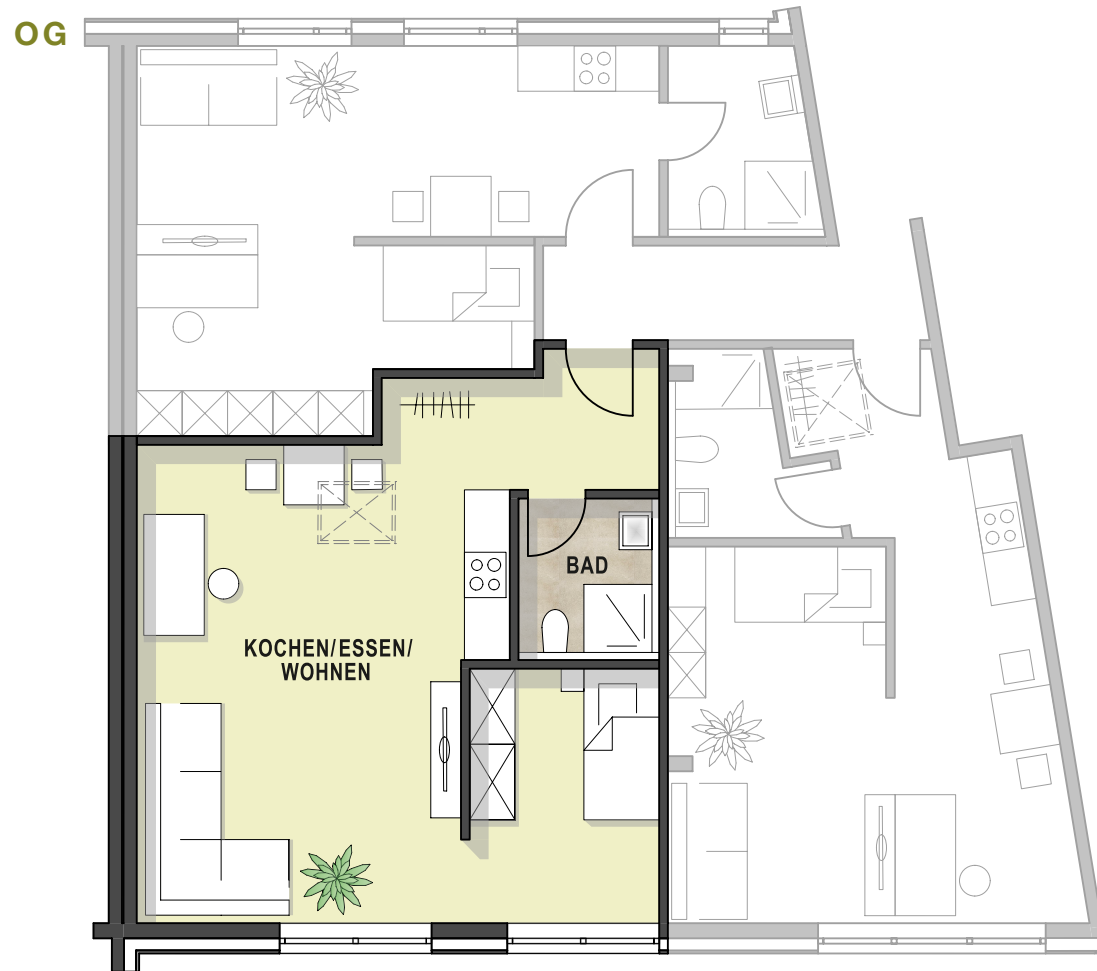

APPARTEMENT 15

DATEN&FAKTEN

OBERGESCHOSS

Kochen/Essen/Wohnen 41,04 m²
Bad 3,73 m²

GESAMT 44,77 m²

3% „Putzabschlag“ schon eingerechnet.

UNTERGESCHOSS

Kellerraum 13,15 m²

Untergeschoss Übersicht

Maßstab 1:100